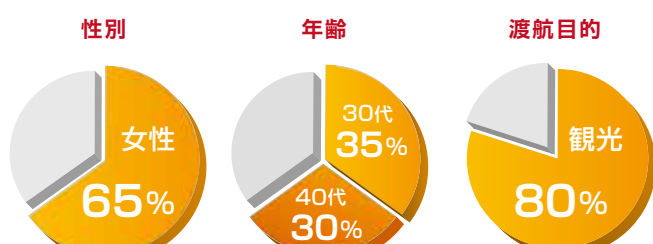

日本ーイタリア便の1/3という圧倒的なシェアを誇る、アリタリアーイタリア航空。PASSIONEはそのシートポケットに搭載される日本語版機内誌で、機内という非日常の移動空間で特別な時間を提供します。メインターゲットは、上質なライフスタイルをおくるミドルエイジ。旅、美食、ファッション……知的好奇心をくすぐる洗練された誌面は、まるで旅のワンシーンのようにお客様の心に深い印象を残します。

【読者層】
本物志向の30～40代男女。自分を高めることに妥協をせず、常に新しい情報を求める、インテリジェンスのあるファッションナブルな大人がコアターゲットです。